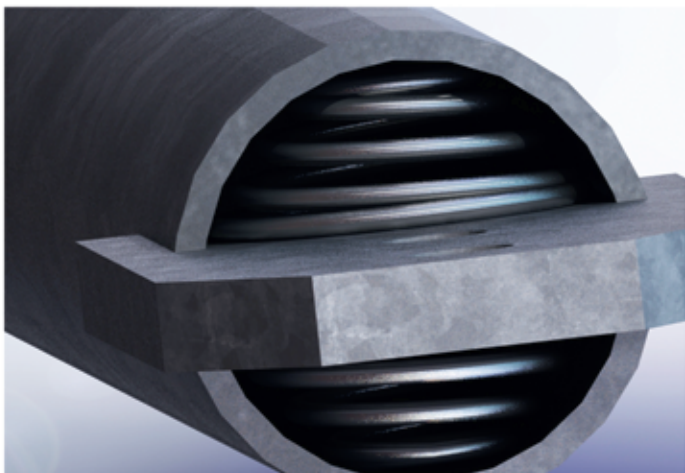

# Nist-Abwehrsystem für Mast-Diagonalen

## BiPro mod. dép.

- aus hochfestem Chromstahl hergestellt für Diagonalenrohröffnung ab 20 mm
- schwingungs- und erschütterungssicher
- einfach demontierbar und wiederverwendbar

### Weitere Vorteile:

- schneller Einbau
- wartungsfrei
- aktiv unterstützter Korrosionsschutz
- keine stehenden Flüssigkeiten
- bei allen Arten von Rohrdiagonalen nachrüstbar
- die Tiere siedeln in Ihren natürlichen Lebensraum (Wald etc.) um

### In folgenden Standardmassen erhältlich:

- 30 mm: BiPro-30 (Stückgewicht 30 Gramm)
  - 40 mm: BiPro-40 (Stückgewicht 40 Gramm)
  - 50 mm: BiPro-50 (Stückgewicht 50 Gramm)
- Spezialmasse nach Kundenwunsch auf Anfrage.