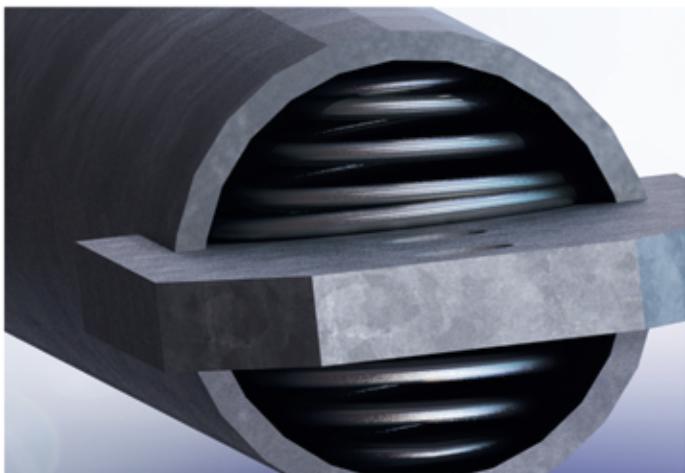

Nist-Abwehrsystem für Mast-Diagonalen

BiPro mod. dép.

- aus hochfestem Chromstahl hergestellt für Diagonalenrohröffnung ab 20 mm
- schwingungs- und erschütterungssicher
- einfach demontierbar und wiederverwendbar

Weitere Vorteile:

- schneller Einbau
- wartungsfrei
- aktiv unterstützter Korrosionsschutz
- keine stehenden Flüssigkeiten
- bei allen Arten von Rohrdiagonalen nachrüstbar
- die Tiere siedeln in Ihren natürlichen Lebensraum (Wald etc.) um

In folgenden Standardmassen erhältlich:

- 30 mm: BiPro-30 (Stückgewicht 30 Gramm)
 - 40 mm: BiPro-40 (Stückgewicht 40 Gramm)
 - 50 mm: BiPro-50 (Stückgewicht 50 Gramm)
- Spezialmasse nach Kundenwunsch auf Anfrage.