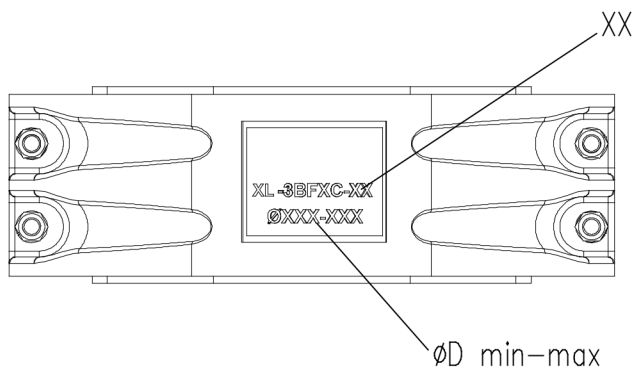

3-fach Befestigungsbride «XL-3BFXC»

Aluminium

Abmessungen in mm							
Typ	(XX)	Ø D min-max	A	B	C	M	Gewicht
XL-3BFXC-01		Ø 110-120	330	360	12-31	M12x110	5'930 g
XL-3BFXC-02		Ø 120-130	350	380			6'400 g
XL-3BFXC-03		Ø 130-140	370	400			6'660 g
XL-3BFXC-04		Ø 140-150	390	420			7'020 g
XL-3BFXC-05		Ø 150-160	410	440			7'360 g

Stückliste			
	Name des Teils	Material	Menge
1	Grundplatte	AL8-SiMn10	1
2	Bridenschale	AL8-SiMn10	1
3	Gummieinlage Bridenschale	EPDM	1
4	Gummieinlage Grundplatte	EPDM	1
5	6kt. Schraube	Stainless Steel	4
6	6kt. Mutter	Stainless Steel	4
7	Unterlegscheibe	Stainless Steel	8
8	Federring	Stainless Steel	4