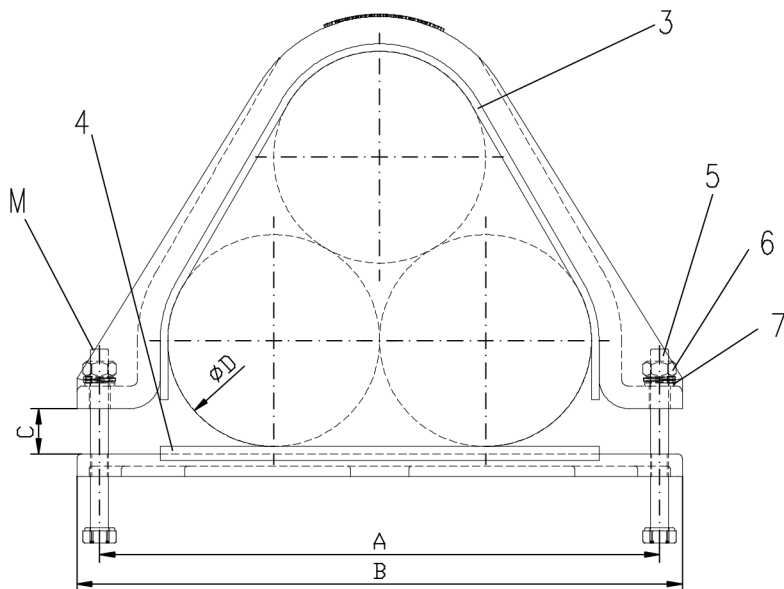

3-fach Befestigungsbride «XL-3BFXC»

Aluminium

Abmessungen in mm							
Typ	(XX)	Ø D min-max	A	B	C	M	Gewicht
XL-3BFXC-01		Ø 110-120	330	360	12-31	M12x110	5'930 g
XL-3BFXC-02		Ø 120-130	350	380			6'400 g
XL-3BFXC-03		Ø 130-140	370	400			6'660 g
XL-3BFXC-04		Ø 140-150	390	420			7'020 g
XL-3BFXC-05		Ø 150-160	410	440			7'360 g

Stückliste			
	Name des Teils	Material	Menge
1	Grundplatte	AL8-SiMn10	1
2	Bridenschale	AL8-SiMn10	1
3	Gummieinlage Bridenschale	EPDM	1
4	Gummieinlage Grundplatte	EPDM	1
5	6kt. Schraube	Stainless Steel	4
6	6kt. Mutter	Stainless Steel	4
7	Unterlegscheibe	Stainless Steel	8
8	Federring	Stainless Steel	4