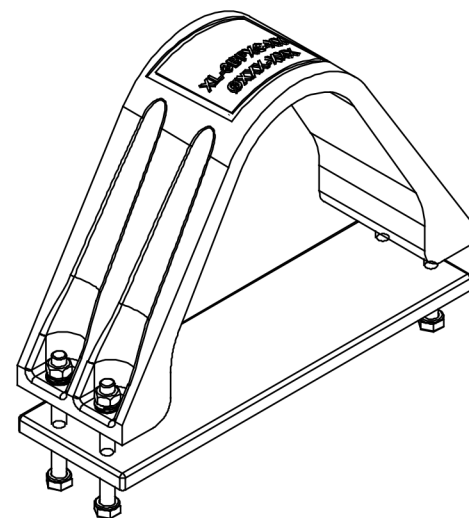

3-fach Befestigungsbride «XL-3BFXC»

Aluminium

Abmessungen in mm							
Typ	(XX)	Ø D min-max	A	B	C	M	Gewicht
XL-3BFXC-01		Ø 110-120	330	360	12-31	M12x110	5'930 g
XL-3BFXC-02		Ø 120-130	350	380			6'400 g
XL-3BFXC-03		Ø 130-140	370	400			6'660 g
XL-3BFXC-04		Ø 140-150	390	420			7'020 g
XL-3BFXC-05		Ø 150-160	410	440			7'360 g

Stückliste			
	Name des Teils	Material	Menge
1	Grundplatte	AL8-SiMn10	1
2	Bridenschale	AL8-SiMn10	1
3	Gummieinlage Bridenschale	EPDM	1
4	Gummieinlage Grundplatte	EPDM	1
5	6kt. Schraube	Stainless Steel	4
6	6kt. Mutter	Stainless Steel	4
7	Unterlegscheibe	Stainless Steel	8
8	Federring	Stainless Steel	4