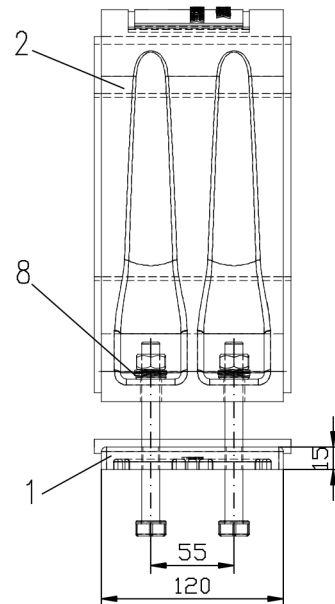

3-fach Befestigungsbride «XL-3BFXC»

Aluminium

Abmessungen in mm							
Typ	(XX)	Ø D min-max	A	B	C	M	Gewicht
XL-3BFXC-01		Ø 110-120	330	360	12-31	M12x110	5'930 g
XL-3BFXC-02		Ø 120-130	350	380			6'400 g
XL-3BFXC-03		Ø 130-140	370	400			6'660 g
XL-3BFXC-04		Ø 140-150	390	420			7'020 g
XL-3BFXC-05		Ø 150-160	410	440			7'360 g

Stückliste			
	Name des Teils	Material	Menge
1	Grundplatte	AL8-SiMn10	1
2	Bridenschale	AL8-SiMn10	1
3	Gummieinlage Bridenschale	EPDM	1
4	Gummieinlage Grundplatte	EPDM	1
5	6kt. Schraube	Stainless Steel	4
6	6kt. Mutter	Stainless Steel	4
7	Unterlegscheibe	Stainless Steel	8
8	Federring	Stainless Steel	4